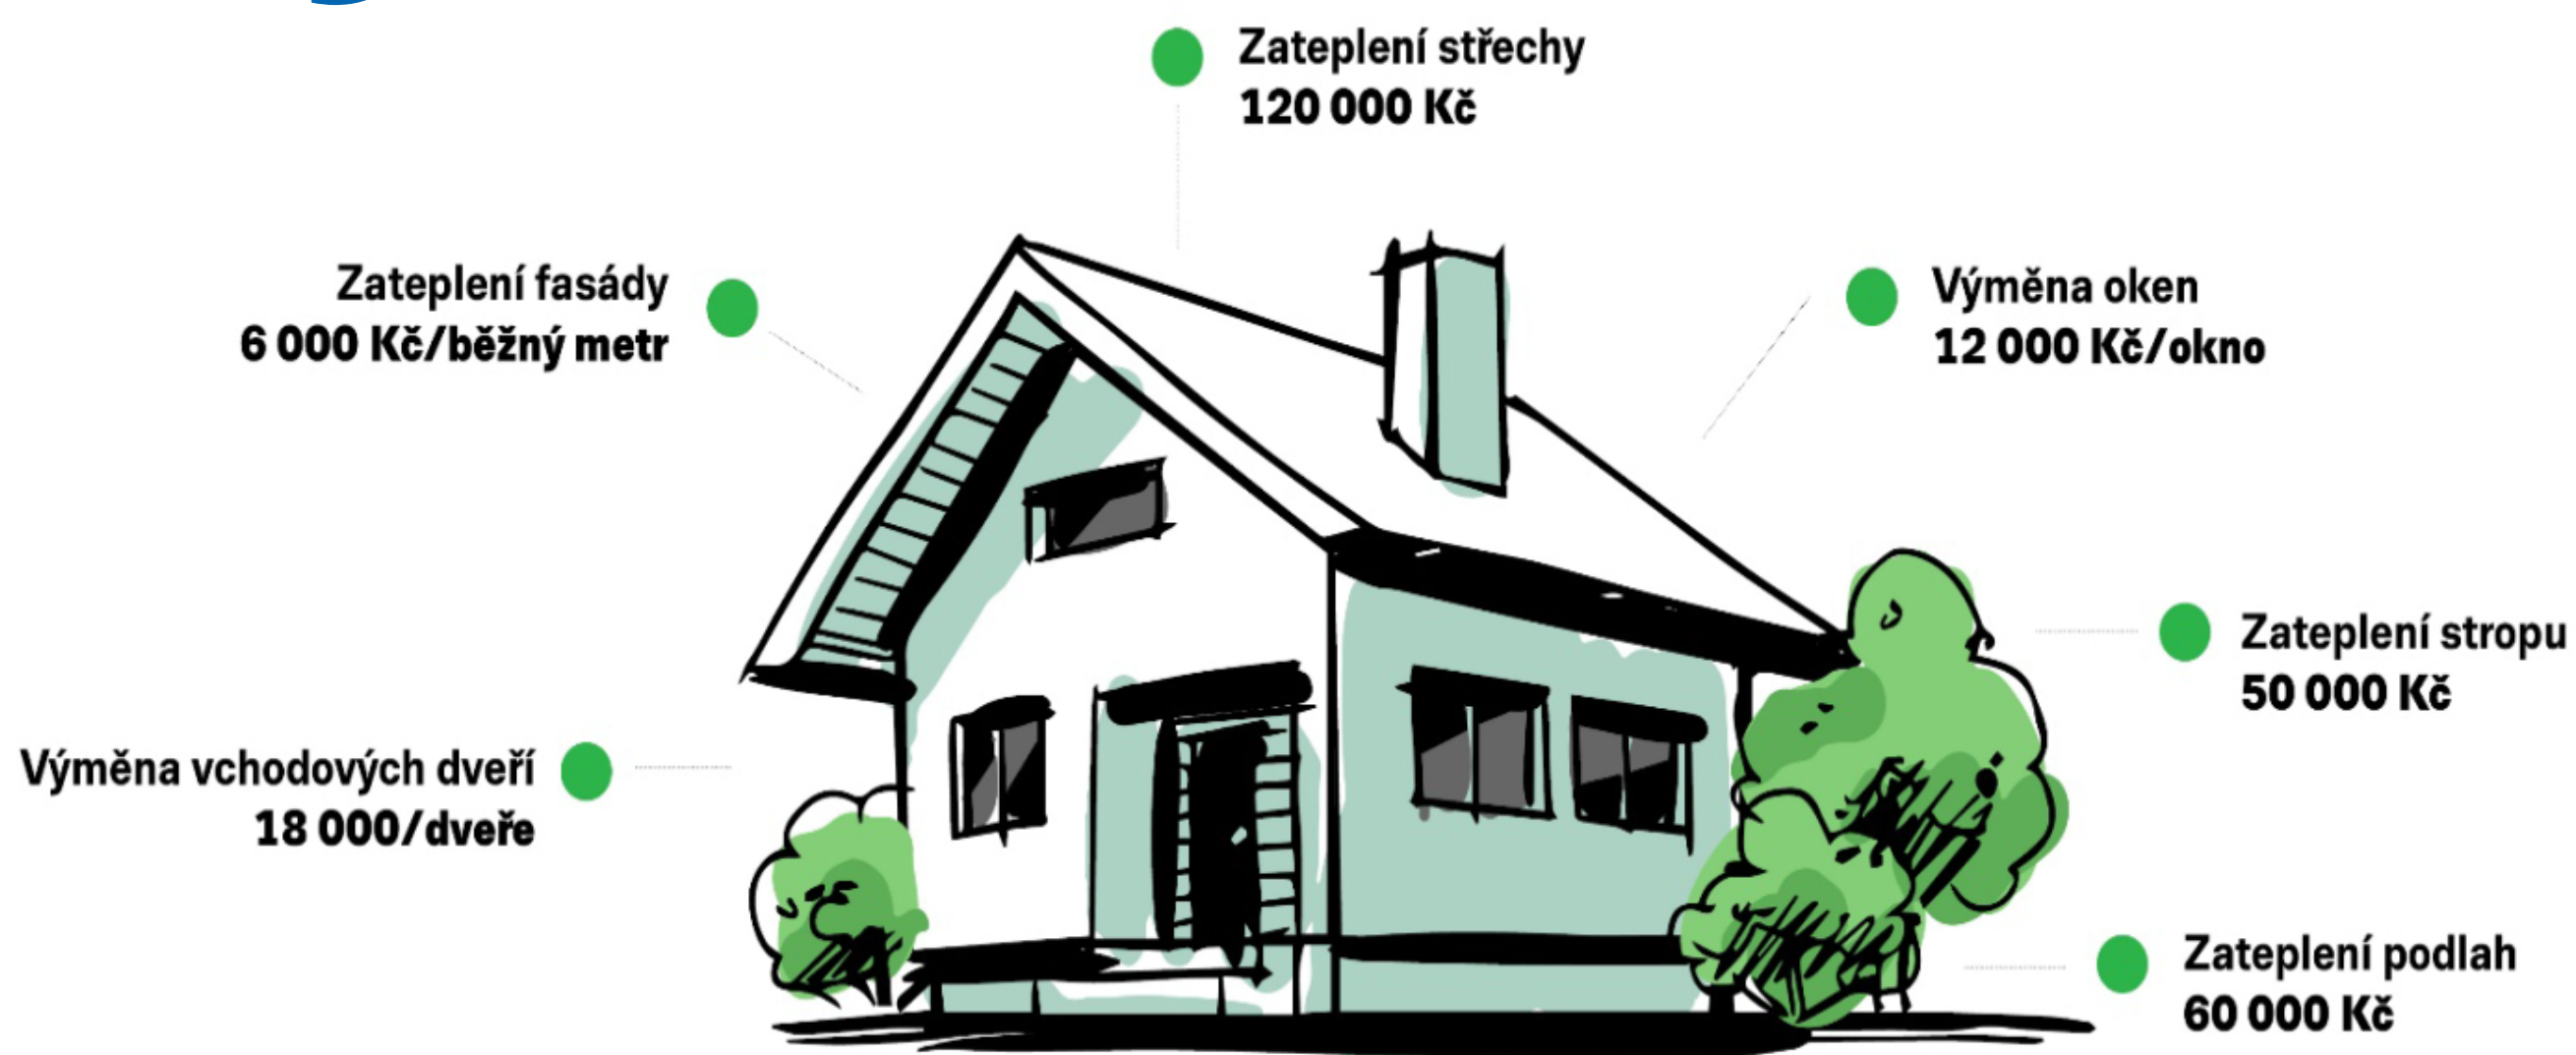

Pomůžeme Vám s vyřízením dotace

Požádejte si s námi až o 100% dotaci ve výši 150 000 Kč

Pro koho je dotace určena?

- pro vlastníky a spoluvlastníky rodinného domu
- pro domácnosti, kde všichni členové pobírají starobní či invalidní důchod 3. stupně
- nebo pobírá domácnost příspěvek na bydlení od 12. 9. 2022