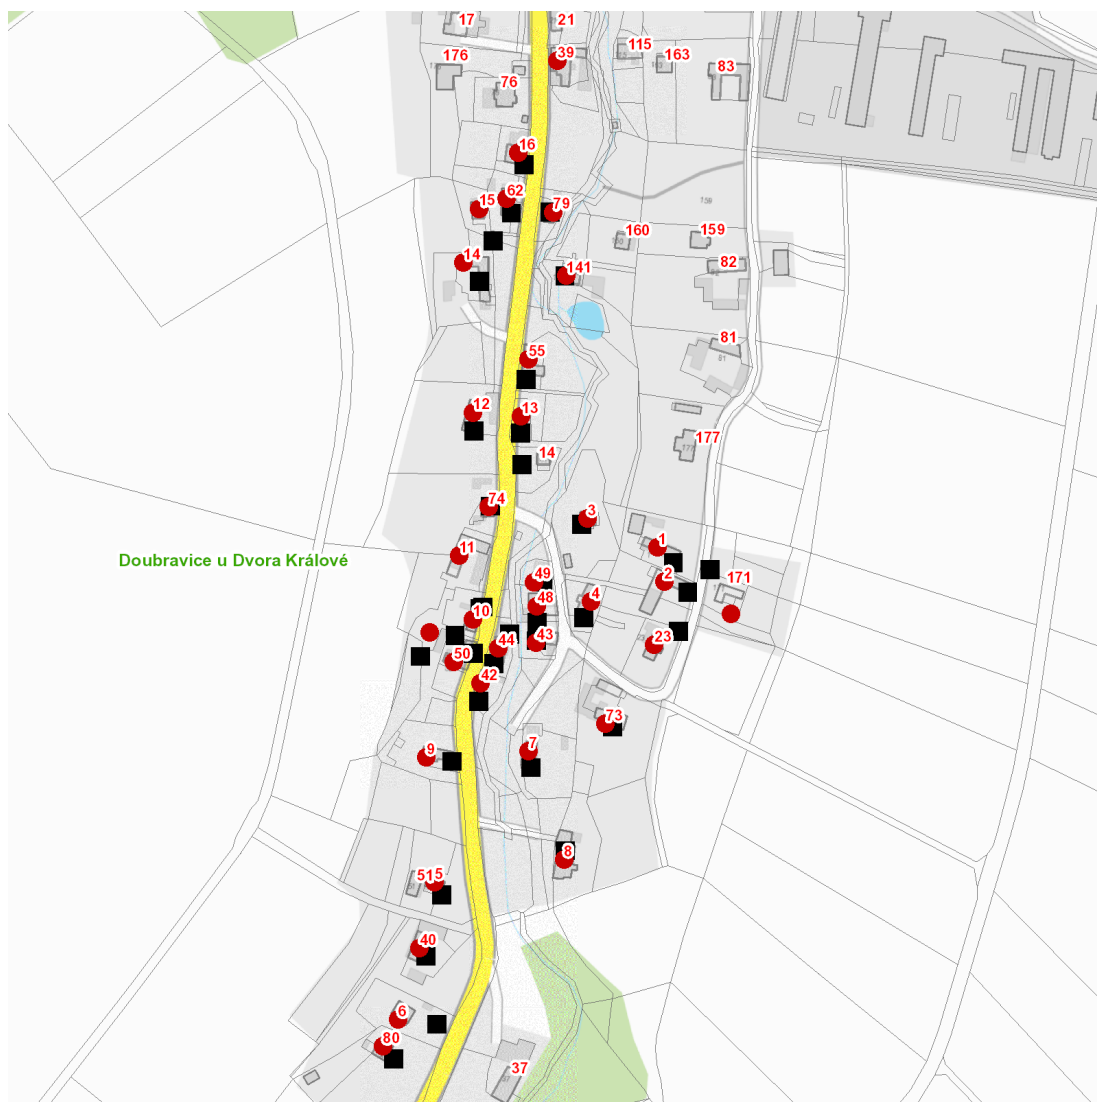

dne **27. 5. 2024** od **8:30** do **15:30** hodin

---

**Plánovaná odstávka zahrnuje tyto lokality:****Doubravice (okres Trutnov)**

č. p. 1-16, 23, 39, 40, 42, 43, 44, 48, 49, 50, 55, 62, 73, 74, 79, 80, 141

kat. území **Doubravice u Dvora Králové** (kód **631272**): parcelní č. 34, 274/2, 281

---

**UPOZORNĚNÍ**

**Dotčené zařízení distribuční soustavy je nutné i v době odstávky považovat za zařízení pod napětím**, a proto vás žádáme o dodržení všech zásad bezpečnosti a provedení opatření potřebných k zamezení případných škod na zdraví a majetku. | Provozovatelé výroben elektřiny jsou povinni zajistit přerušení dodávky elektřiny z výroby do vypnutého úseku distribuční soustavy.

### Orientační mapový podklad odstávkou dotčených lokalit

#### VYSVĚTLIVKY

- – adresy dotčené odstávkou elektřiny
- – místa připojení k elektrické síti dotčená odstávkou