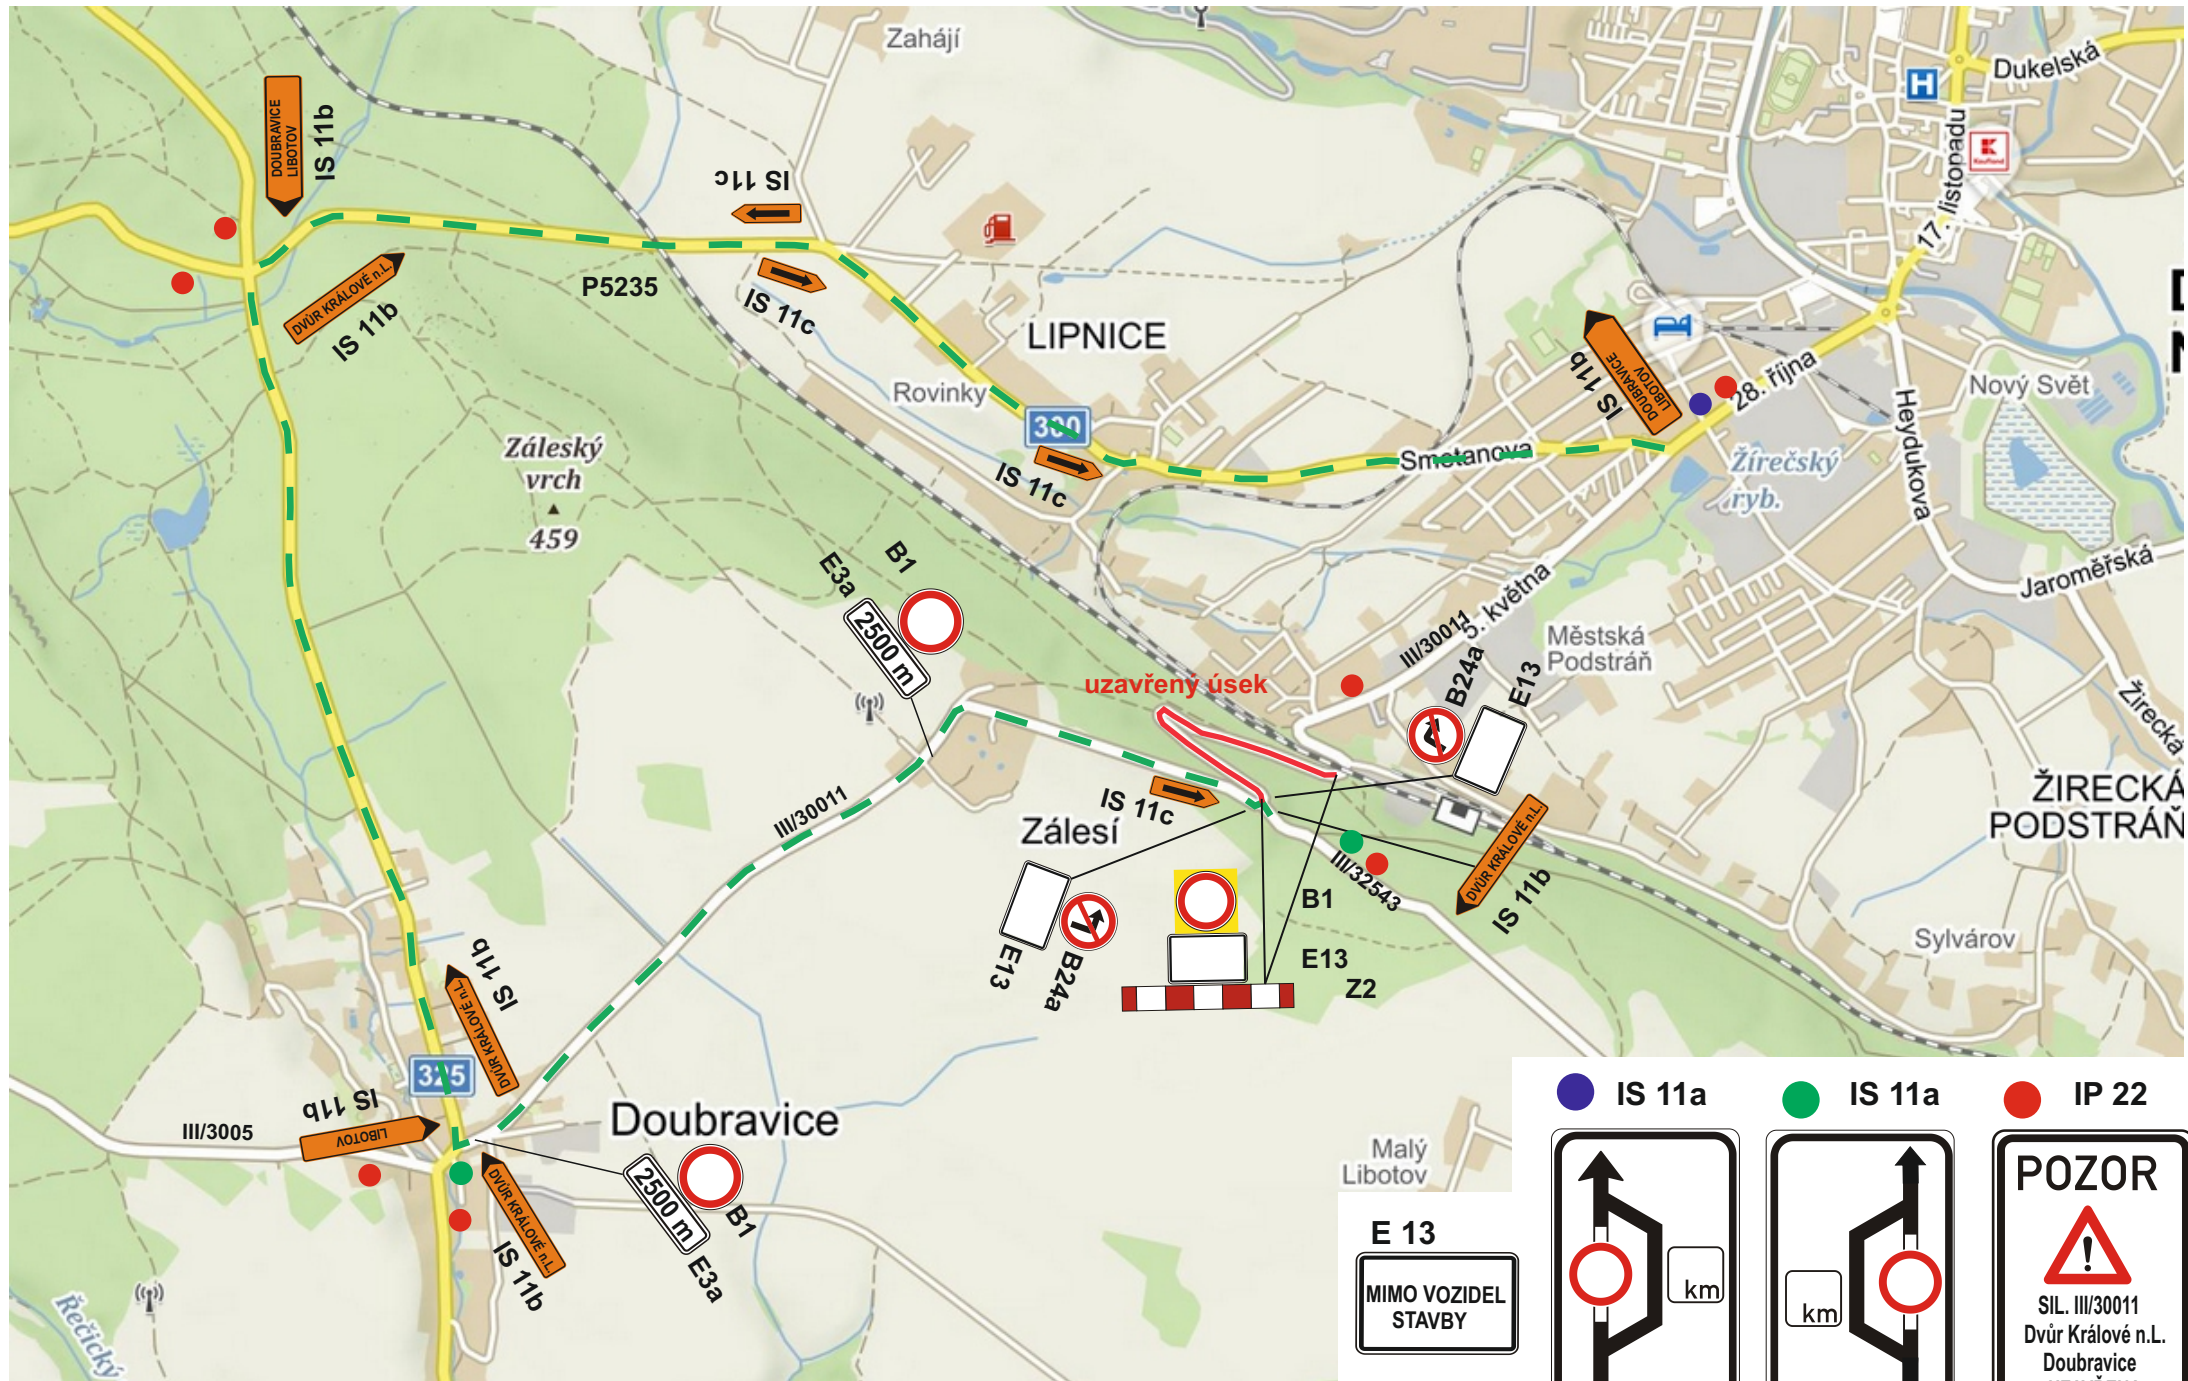

III/30011 Dvůr Králové n.L. - Zálesí - Doubravice - oprava silnice

termín : 6.5.2024 - 8.9.2024

 IS 11a	 IS 11a	 IP 22
